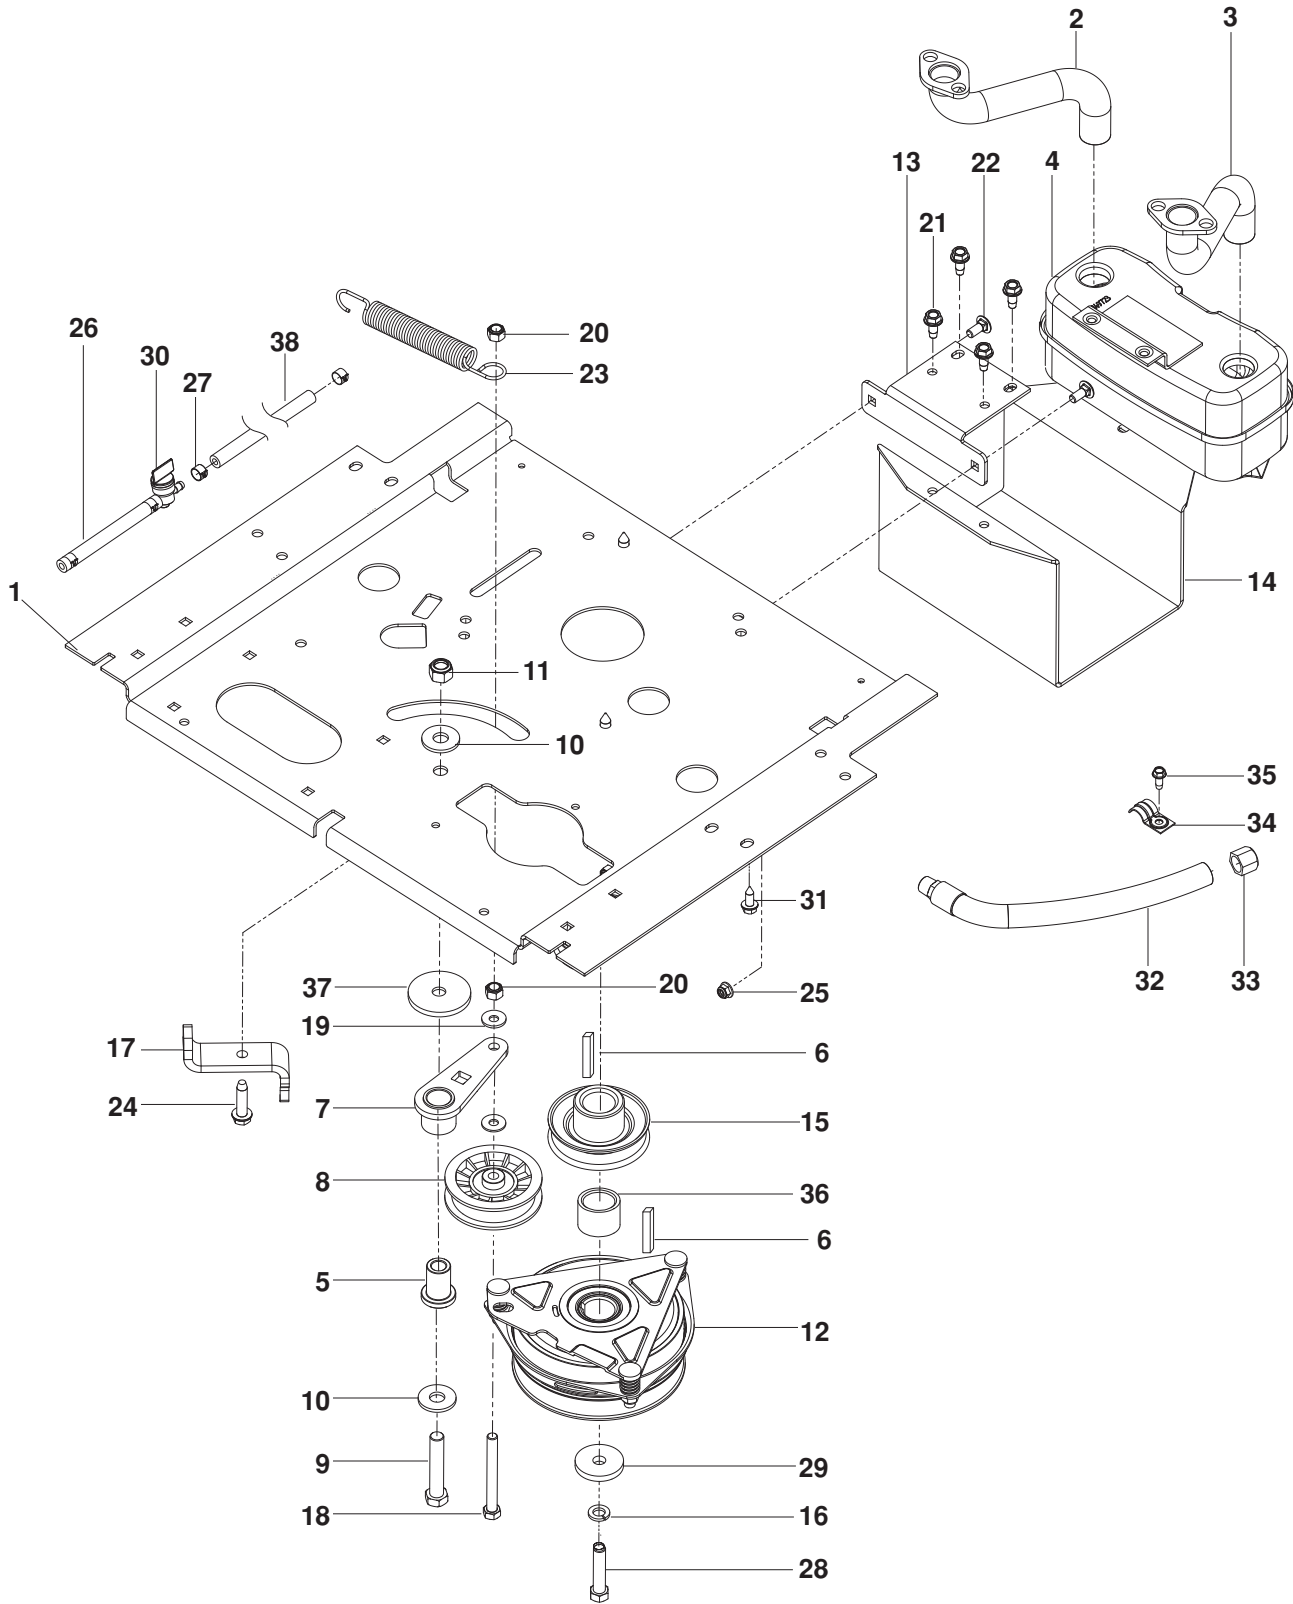

ENGINE PLATE

966038601, 966054301

ENGINE PLATE

ITEM	PART NO.	QTY.	DESCRIPTION	ITEM	PART NO.	QTY.	DESCRIPTION
1..	516 007502....	1....	PULATE, ENGINE	20..	539 976979....	2....	NUT ³ / ₈ -16 HEX NYLOC
2..	532 146699....	1....	EXHAUST TUBE, RIGHT	21..	539 107475....	4....	BOLT ⁵ / ₁₆ -18 x ³ / ₄ THD FRM
3..	532 146700....	1....	EXHAUST TUBE, LEFT	22..	539 990316....	2....	BOLT, RD HD ⁵ / ₁₆ -18 x ³ / ₄
4..	539 131604....	1....	MUFFLER ASSY TWIN	23..	532 196105....	1....	SPRING, DECK DRIVE
5..	522 432501....	1....	PIVOT, IDLER	24..	539 110025....	1....	BOLT ³ / ₈ -16 x 1 ¹ / ₂ THD FRM
6..	539 912757....	2....	KEY ¹ / ₄ SQ x 1 ¹ / ₄	25..	539 112899....	2....	NUT ⁵ / ₁₆ -18 FLANGE NYLOC
7..	539 112092....	1....	ARM, IDLER	26..	539 115736....	1....	FUEL LINE 8"
8..	539 110311....	1....	PULLEY, IDLER	27..	539 912222....	4....	CLAMP, HOSE
9..	539 101332....	1....	BOLT, HEX HD ¹ / ₂ -13 x 3 ³ / ₄	28..	539 110065....	1....	BOLT, HEX HD ⁷ / ₁₆ -20 x 2 ³ / ₄
10..	539 109554....	1....	WASHER ¹ / ₂ FLAT	29..	539 106504....	1....	WASHER, HEAVY
11..	539 101331....	1....	NUT ¹ / ₂ HEX NYLOC	30..	539 916325....	1....	VALVE, FUEL
12..	539 113437....	1....	CLUTCH, 150 FT/LBS	31..	532 120616....	3....	SCREW, THD FRM ³ / ₈ -16 x 1
13..	510 260402....	1....	BRACKET, MUFFLER	32..	539 101362....	1....	HOSE, DRAIN
14..	510 260502....	1....	GUARD, MUFFLER	33..	539 101364....	1....	PLUG, OIL
15..	525 435001....	1....	PULLEY, ENGINE	34..	539 101363....	1....	CLAMP
16..	539 990247....	1....	WASHER ⁷ / ₁₆ SLOTTED LK	35..	539 990362....	1....	SCREW ¹ / ₄ -20 x ⁵ / ₈ SLF TAP
17..	522 459702....	1....	STOP, CLUTCH	36..	539 102839....	1....	SPACER
18..	539 109389....	1....	BOLT, HEX HD ³ / ₈ -16 x 3 ¹ / ₂	37..	539 112670....	1....	WASHER, HEAVY
19..	539 990692....	2....	WASHER ⁵ / ₁₆ STD FLAT	38..	539 107765....	1....	FUEL LINE 41"