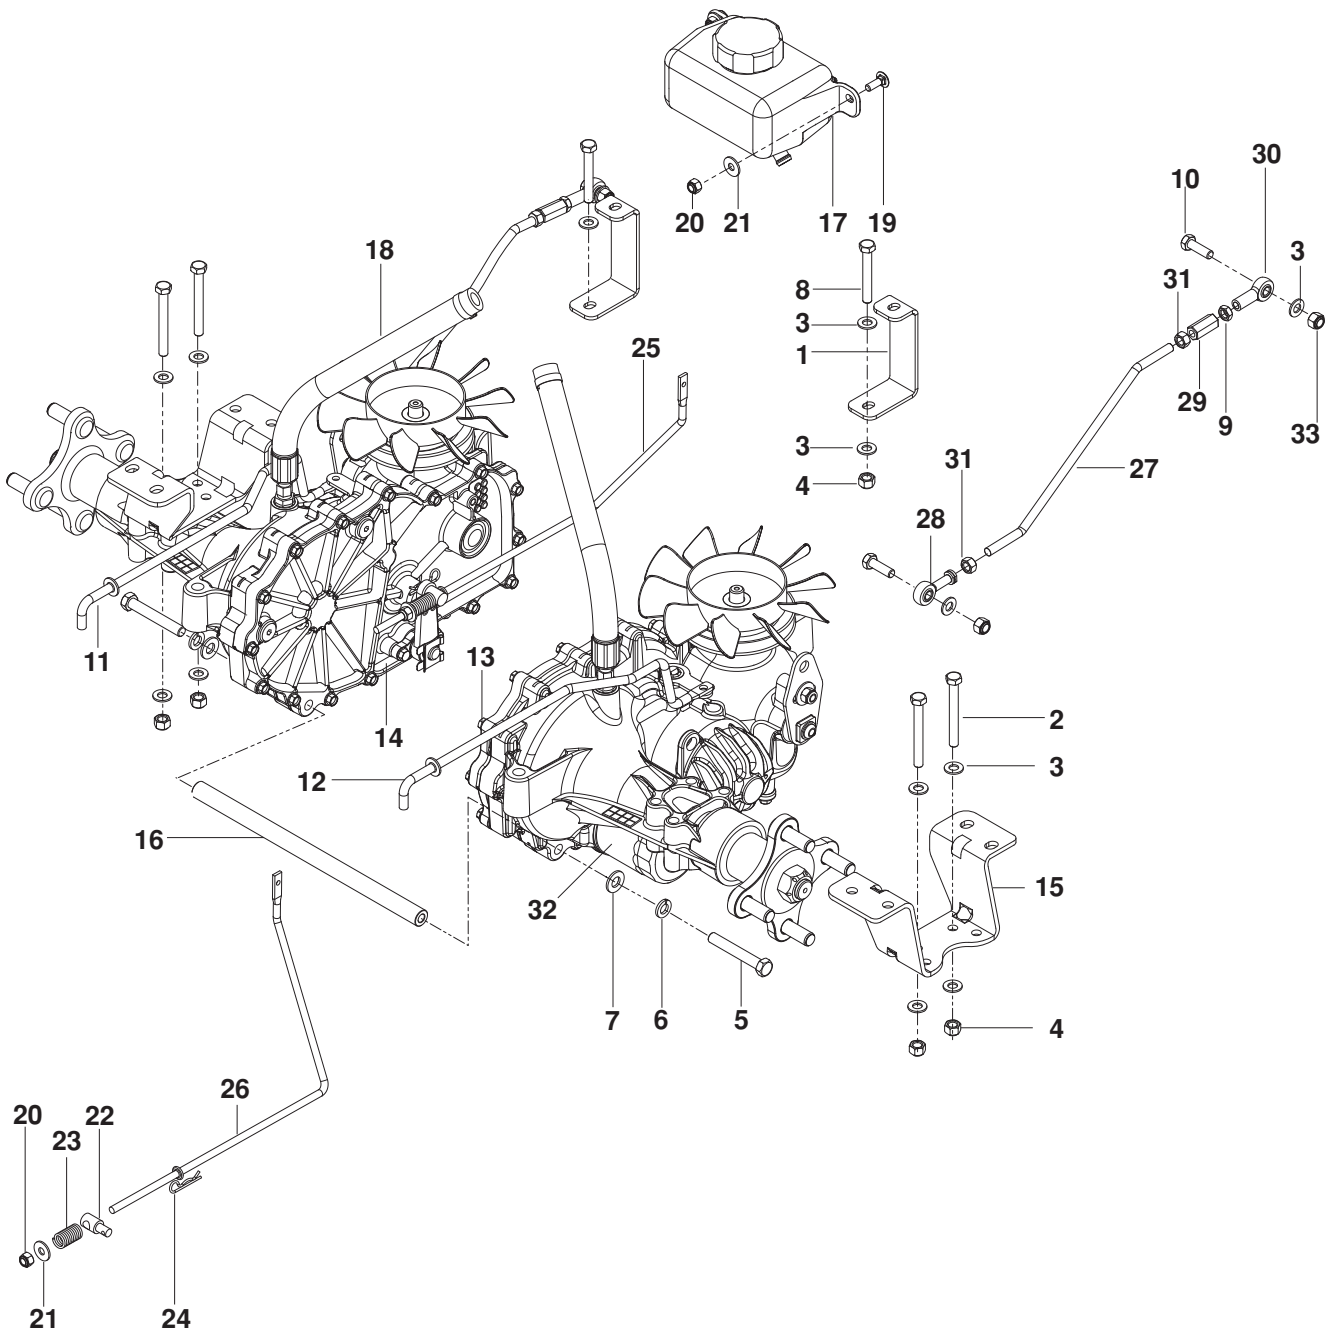

HYDRAULIC PUMP-MOTOR