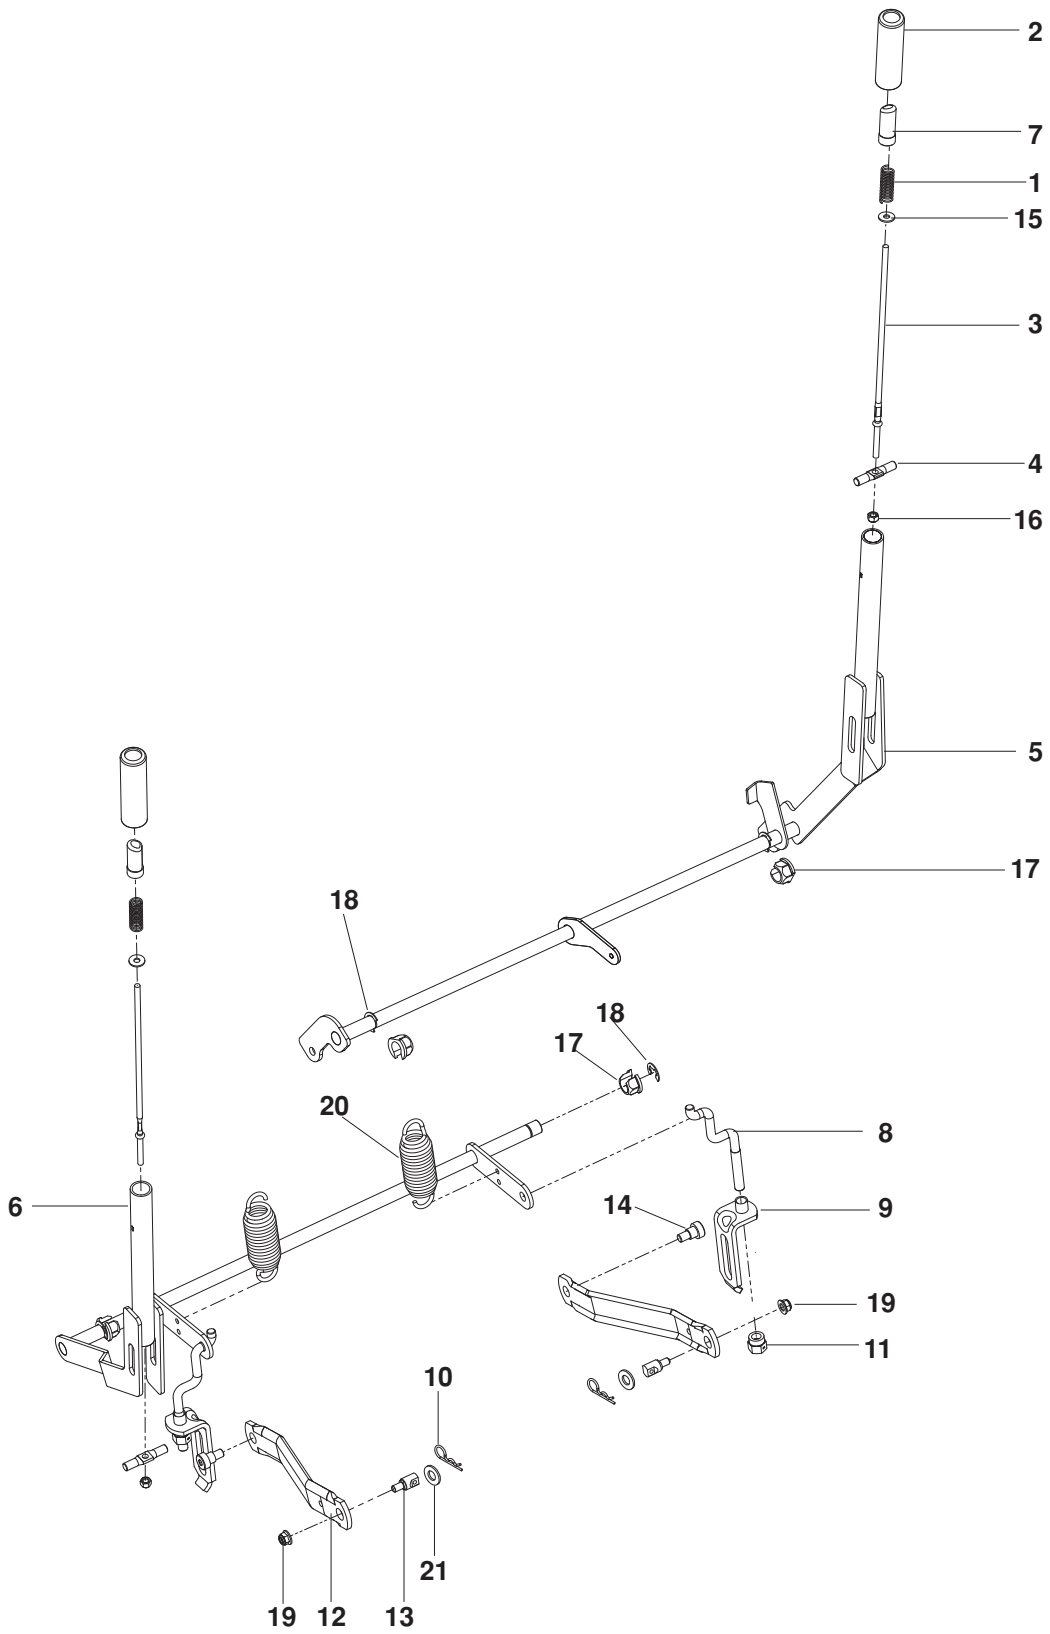

BRAKE / LIFT