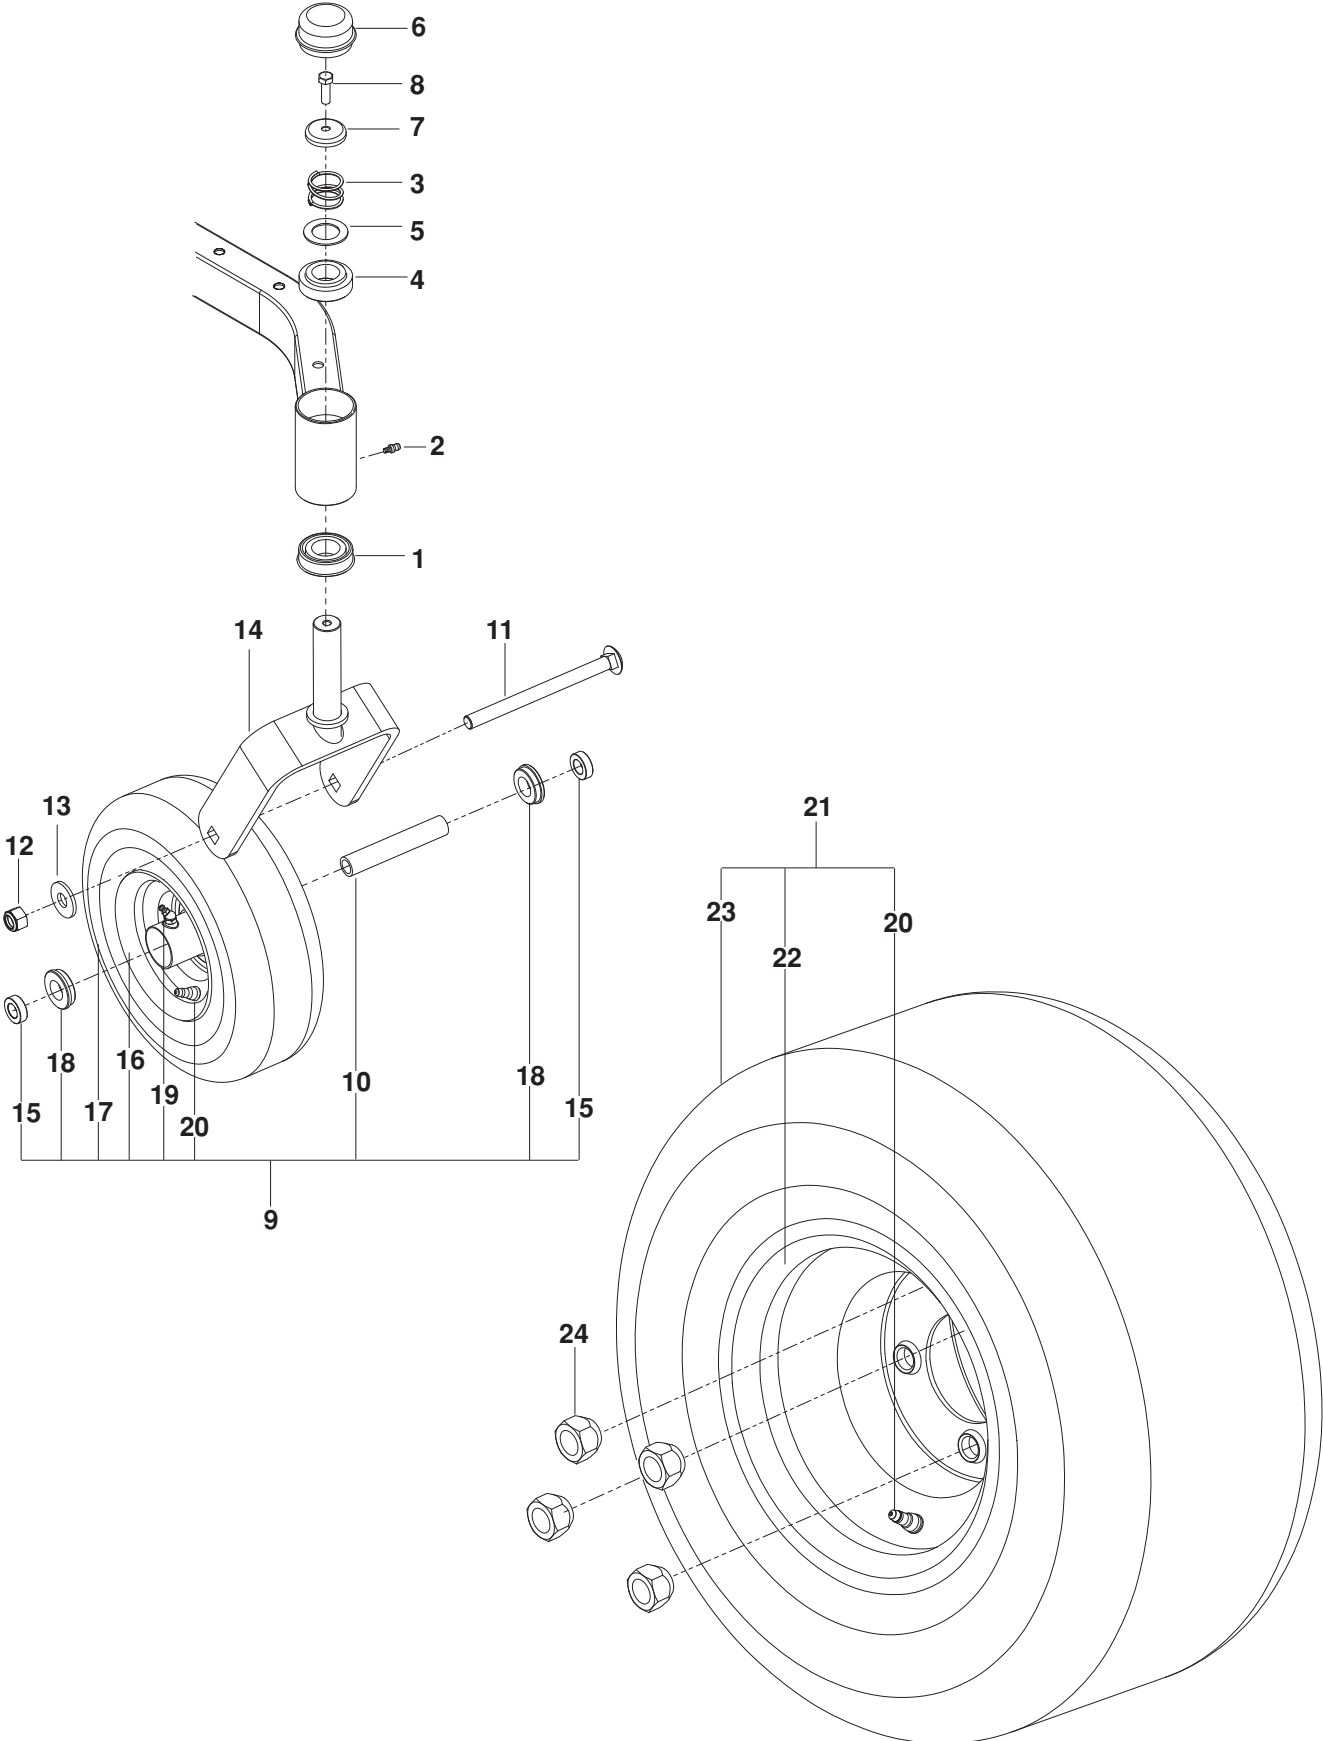

WHEELS AND TIRES