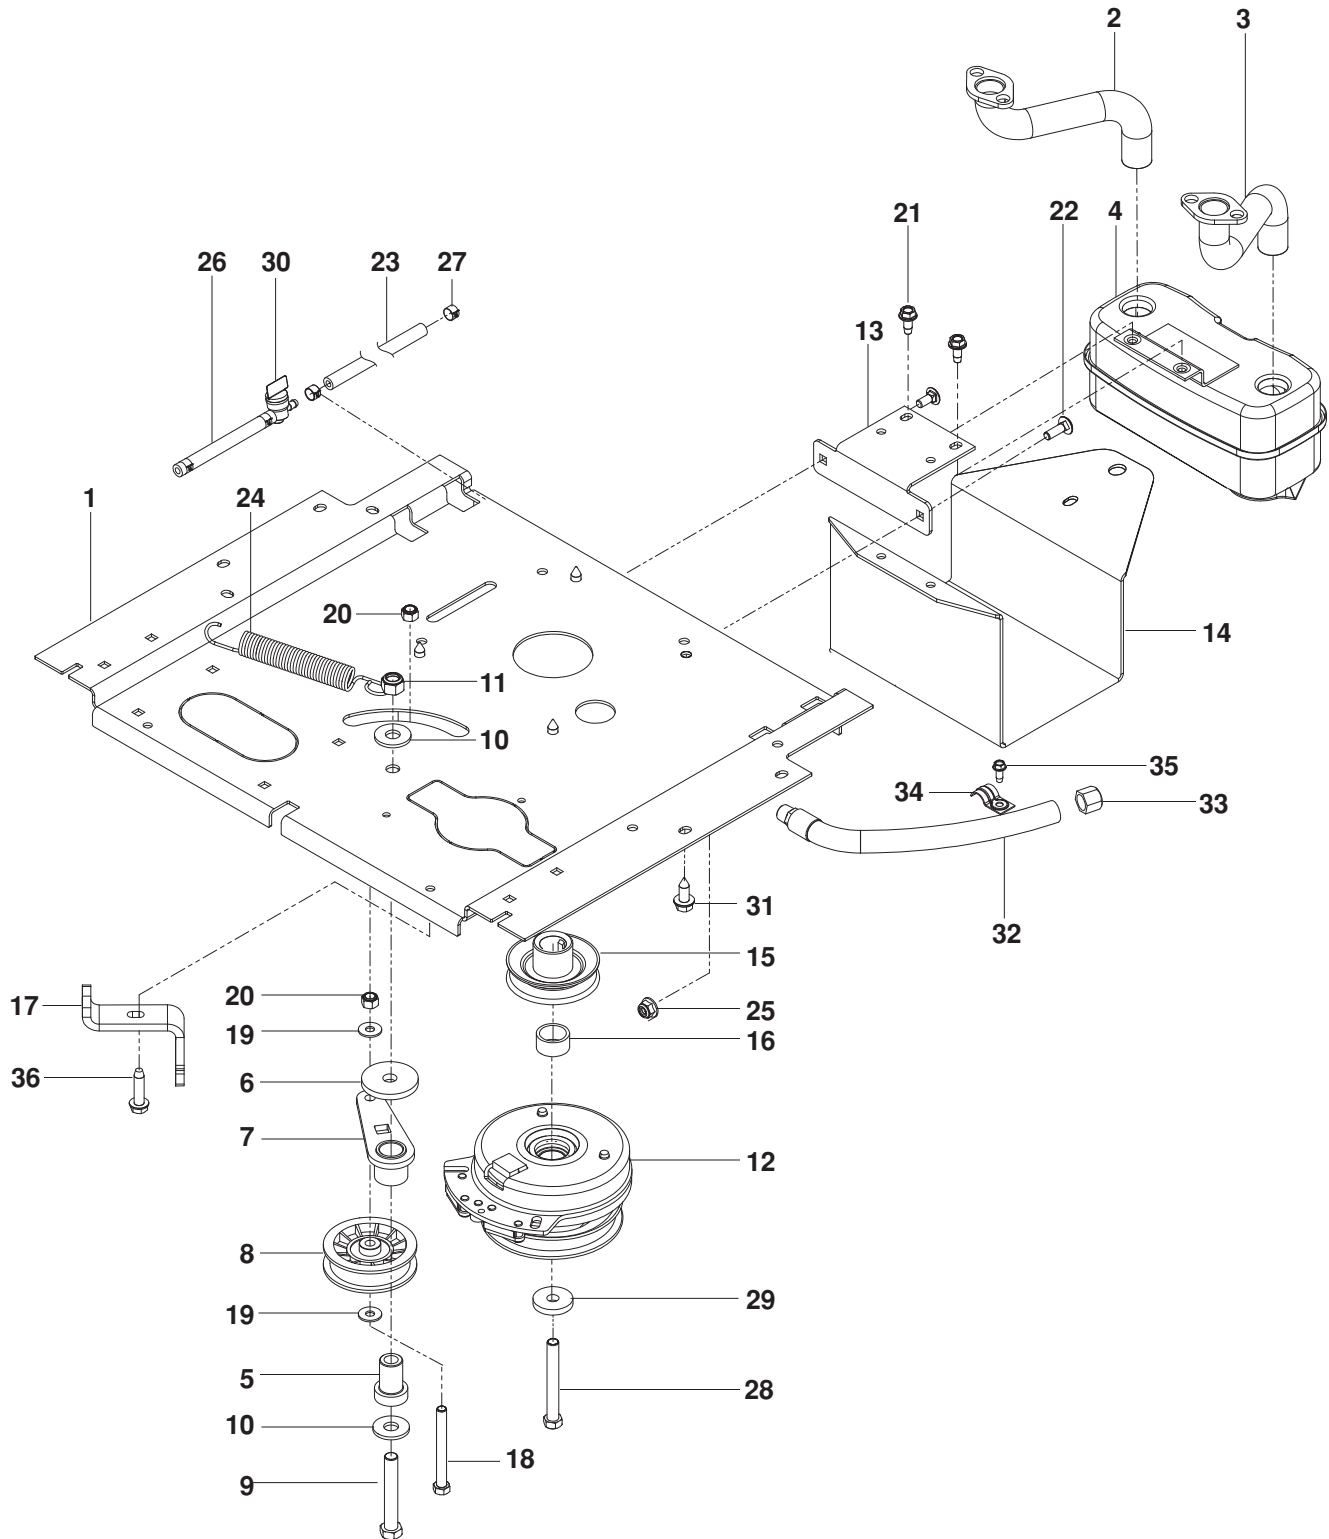

ENGINE PLATE

966495301, 966495401